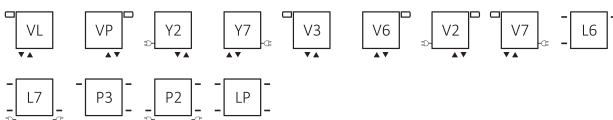

Triga

Czas realizacji: 2 dni robocze – pozycje magazynowe,
7 dni roboczych – pozostałe kolory i podłączenia.
Czas dostawy: 48 h od czasu realizacji w dowolnie
wskazane miejsce w Polsce.

Podłączenia:

wysokość 560 mm±1900:

wysokość 560 mm±610:

wysokość [mm] 900±1900: