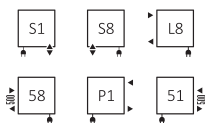

Podłączenia:

Polecamy dla podłączeń S1, S8:

Grzejniki elektryczne – *patrz: strona 136.*

Zestaw zintegrowany termostatyczny z rurką zanurzeniową, chrom

WRZT5G5-CR: 443 PLN  
WRZT5G6-CR: 443 PLN

*zestawy zaworów: patrz str. 172.*

Wysokość [mm]	Szerokość [mm]	Farba proszkowa			Powłoka galwaniczna			Kolory RAL i kolory specjalne cena netto [PLN]	Chrom cena netto [PLN]	Kod produktu	Kod konfiguracji s. 225. ▶
		75 65 20°C [W]	55 45 20°C [W]	☉ [W]	75 65 20°C [W]	55 45 20°C [W]	☉ [W]				
720	500	262	145	300	183	102	200	998	1 535	WZSIE072050	<a href="#">WSTAW KOD</a>
840	500	306	167	300	214	117	200	1 045	1 707	WZSIE084050	<a href="#">WSTAW KOD</a>
960	500	351	189	400	246	132	300	1 092	1 862	WZSIE096050	<a href="#">WSTAW KOD</a>
1080	500	396	211	400	277	148	300	1 140	2 015	WZSIE108050	<a href="#">WSTAW KOD</a>
1200	500	440	234	400	308	164	300	1 234	2 168	WZSIE120050	<a href="#">WSTAW KOD</a>
1440	500	529	271	600	370	190	400	1 328	2 543	WZSIE144050	<a href="#">WSTAW KOD</a>
1680	500	618	308	600	433	216	400	1 518	2 825	WZSIE168050	<a href="#">WSTAW KOD</a>
1920	500	707	343	800	-	-	-	1 613	-	WZSIE192050	<a href="#">WSTAW KOD</a>