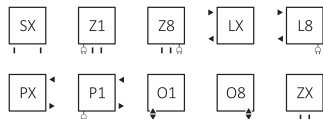

Podłączenia:

wysokość [mm] 480÷1920:

wysokość 720 mm÷1920:

Grzejniki elektryczne – [patrz: strona 110.](#)

Polecamy dla podłączeń O1, O8 oraz SX:

Zestaw zintegrowany termostatyczny z rurką zanurzeniową, chrom

WRPSIM050 DAB: 160 PLN

WRPSIM050 TEK: 380 PLN

[półki i wieszaki: patrz str. 162.](#)

Wysokość [mm]	Szerokość [mm]	Farba proszkowa			Powłoka galwaniczna			Kolory RAL i kolory specjalne cena netto [PLN]	Chrom cena netto [PLN]	Kod produktu	Kod konfiguracji s. 224. ▶
		75 65 20°C [W]	55 45 20°C [W]	☺ [W]	75 65 20°C [W]	55 45 20°C [W]	☺ [W]				
480	500	173	100	200	121	70	120	568	965	WGSIM048050	WSTAW KOD
600	500	217	123	200	152	86	120	662	1 115	WGSIM060050	WSTAW KOD
720	500	262	145	300	183	102	200	710	1 247	WGSIM072050	WSTAW KOD
840	500	306	167	300	214	117	200	757	1 419	WGSIM084050	WSTAW KOD
960	500	351	189	400	246	132	300	804	1 574	WGSIM096050	WSTAW KOD
1 080	500	396	211	400	277	148	300	852	1 727	WGSIM108050	WSTAW KOD
1 200	500	440	234	400	308	164	300	946	1 880	WGSIM120050	WSTAW KOD
1 440	500	529	271	600	370	190	400	1 040	2 255	WGSIM144050	WSTAW KOD
1 680	500	618	308	600	433	216	400	1 230	2 537	WGSIM168050	WSTAW KOD
1 920	500	707	343	800	-	-	-	1 325	-	WGSIM192050	WSTAW KOD