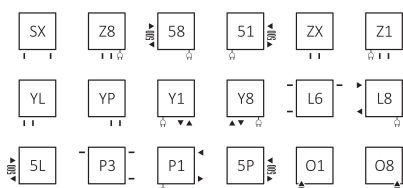

POC 2

Czas realizacji: 2 dni robocze – pozycje magazynowe,
7 dni roboczych – pozostałe kolory i podłączenia.
Czas dostawy: 48 h od czasu realizacji w dowolnie
wskazane miejsce w Polsce.

Podłączenia:

Grzejniki elektryczne – *patrz: strona 110.*

Polecamy dla podłączeń SX:

Zestaw trójosiowy termostatyczny z możliwością montażu grzałki przez zawór, chrom

WRZTCG4-CR: 432 PLN

WRZTCG5-CR: 432 PLN

zestawy zaworów: patrz str. 172.

Zestaw maskujący podwójny, chrom
TGPCR001: 59 PLN

*zestawy maskujące:
patrz str. 195.*

Pierwszy wieszak YO! za 1!

Obowiązuje tylko po podaniu kodu wieszaka (str. 170) na zamówieniu z grzejnikiem.

Wysokość [mm]	Szerokość [mm]	75 65 20°C [W]	55 45 20°C [W]	[W]	Kolor standard* cena netto [PLN]	Pozostałe kolory cena netto [PLN]	Chrom cena netto [PLN]	Kod produktu	Kod konfigur. info s. 224. ▶
600	450	308	167	300	424	530	-	WGZUL060045	WSTAW KOD
600	500	342	185	400	436	545	-	WGZUL060050	WSTAW KOD
600	600	410	222	400	461	577	-	WGZUL060060	WSTAW KOD
840	450	443	239	400	498	623	-	WGZUL084045	WSTAW KOD
840	500	493	266	600	524	655	-	WGZUL084050	WSTAW KOD
840	600	590	318	600	549	686	-	WGZUL084060	WSTAW KOD
840	700	690	372	800	586	732	-	WGZUL084070	WSTAW KOD
1040	450	556	299	600	554	693	-	WGZUL104045	WSTAW KOD
1040	500	618	332	600	573	717	-	WGZUL104050	WSTAW KOD
1040	600	743	399	800	599	748	-	WGZUL104060	WSTAW KOD
1040	700	866	465	800	623	779	-	WGZUL104070	WSTAW KOD
1240	450	669	359	800	612	764	-	WGZUL124045	WSTAW KOD
1240	500	744	399	800	636	795	-	WGZUL124050	WSTAW KOD
1240	600	893	479	1000	673	842	-	WGZUL124060	WSTAW KOD
1240	700	1041	559	1000	711	889	-	WGZUL124070	WSTAW KOD
1400	500	844	452	800	761	952	-	WGZUL140050	WSTAW KOD
1400	600	1013	543	1000	811	1 013	-	WGZUL140060	WSTAW KOD
1400	700	1182	633	1200	873	1 092	-	WGZUL140070	WSTAW KOD