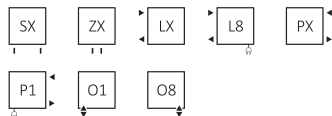

## Podłączenia:

wysokość [mm] 435÷1635, szerokość [mm] 230÷530:

wysokość [mm] 435÷1635, szerokość [mm] 430÷530:

wysokość [mm] 735÷1635, szerokość [mm] 230÷530:

Grzejniki elektryczne – *patrz: strona 110.*

## Polecamy dla podłączeń SX:

Zestaw trójosiowy termostatyczny z możliwością montażu grzałki przez zawór, chrom

WRZTCG4-CR: 432 PLN

WRZTCG5-CR: 432 PLN

*zestawy zaworów: patrz str. 172.*

Zestaw maskujący podwójny, chrom  
TGPCR001: 59 PLN