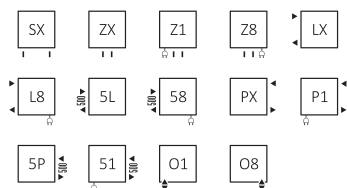

Fiona

Czas realizacji: 2 dni robocze – pozycje magazynowe,
7 dni roboczych – pozostałe kolory i podłączenia,
10 dni roboczych – grzejniki w powłoce chrom.
Czas dostawy: 48 h od czasu realizacji w dowolnie
wskazane miejsce w Polsce.

Podłączenia:

Grzejniki elektryczne – *patrz: strona 110.*

Polecamy dla podłączeń ZX, Z1 i Z8:

Zestaw zintegrowany
termostatyczny, chrom
WRZT5G1-CR: 421 PLN
WRZT5G2-CR: 421 PLN
zestawy zaworów: patrz str. 172.

Zestaw maskujący
zintegrowany, chrom
TGPCR002: 96 PLN
*zestawy maskujące:
patrz str. 195.*

**Pierwszy wieszak YO!
za 1!**
*Obowiązuje tylko
po podaniu kodu
wieszaka (str. 170)
na zamówieniu
z grzejnikiem.*