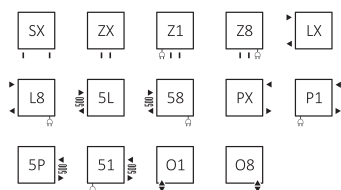

Podłączenia:

Grzejniki elektryczne – patrz: strona 110.

Polecamy dla podłączeń SX:

Zestaw trójosiowy termostatyczny z możliwością montażu grzałki przez zawór, chrom
WRZTCG4-CR: 432 PLN
WRZTCG5-CR: 432 PLN
zestawy zaworów: patrz str. 172.

grzałki elektryczne: patrz str. 143.

Wysokość [mm]	Szerokość [mm]	Farba proszkowa			Powłoka galwaniczna			Kolor standard* cena netto [PLN]	Pozostałe kolory cena netto [PLN]	Chrom cena netto [PLN]	Kod produktu	Kod konfig. info s. 224. ▶
		75 65 20°C [W]	55 45 20°C [W]	☺ [W]	75 65 20°C [W]	55 45 20°C [W]	☺ [W]					
540	300	180	99	200	126	64	120	311	388	685	WGALE054030	WSTAW KOD
540	400	238	129	200	167	85	200	323	404	752	WGALE054040	WSTAW KOD
540	500	299	161	300	209	107	200	337	421	818	WGALE054050	WSTAW KOD
540	600	355	190	400	249	127	300	354	443	883	WGALE054060	WSTAW KOD
760	300	257	137	300	180	92	200	354	443	879	WGALE076030	WSTAW KOD
760	400	330	177	300	231	118	200	374	468	968	WGALE076040	WSTAW KOD
760	500	412	220	400	288	147	300	401	501	1 059	WGALE076050	WSTAW KOD
760	600	481	257	600	337	172	400	437	546	1 156	WGALE076060	WSTAW KOD
1140	300	362	194	400	253	129	300	447	559	1 239	WGALE114030	WSTAW KOD
1140	400	479	194	400	335	171	400	489	611	1 393	WGALE114040	WSTAW KOD
1140	500	591	313	600	414	211	400	530	663	1 541	WGALE114050	WSTAW KOD
1140	600	711	380	800	498	254	600	582	727	1 683	WGALE114060	WSTAW KOD
1580	500	793	425	800	555	283	600	655	819	2 023	WGALE158050	WSTAW KOD
1580	600	949	508	1000	664	339	600	712	890	2 217	WGALE158060	WSTAW KOD
1580	700	1104	591	1000	773	394	800	770	962	2 422	WGALE158070	WSTAW KOD
1580	800	1253	670	1200	-	-	-	832	1 040	-	WGALE158080	WSTAW KOD